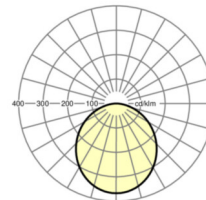

Оптика

Оснастка	LED, цветопередача/оттенок света CRI ≥ 80 / 4000K
Допуск для координаты цветности (MacAdam)	3SDCM
Фотобиологическая безопасность (светильник)	RGO
Номинальный световой поток	1571lm
Срок службы LED	60000h L80/B50 (Tq 25°C), 100000h L70/B50 (Tq 25°C), 50000h L80/B50 (Tq 35°C)
светоотдача светильников	94lm/W
Угол излучения	110°
UGR поп./вдоль	29.3 / 29.3

Механика

цвет корпуса	белый стандартный для электротехники RAL 9016
размеры (LxWxH/ДxН)	160mm x 22mm
Глубина	22mm
Потолочная система	потолки с вырезами (AD)
вырез в потолке (ДxШ/диам.)	145mm
глубина встройки	52mm [AD]
вес (нетто)	0.45kg
Вид монтажа	настенная установка отдельных светильников

DEEP-LINK

<https://www.regiolum.de/ru/article/37732106640>

Ссылка	LED 1600lm 840
ηLB	100 %
Φ ↓/↑	100 % / 0 %
UGR поп./вдоль	29.3 / 29.3

размеры

H	22 mm	Высота
D	160 mm	Диаметр
T	22 mm	Глубина
DA	145 mm	Сечение, диаметр
DS min	10 mm	Минимальная толщина потолка
DS max	20 mm	Максимальная толщина потолка
Et(AD)	52 mm	Минимальное расстояние от потолка (потолки с вырезом)
KL	97 mm	Длина головки светильника или коробки балласта
KB	43 mm	Ширина головки светильника или коробки балласта
KH	29 mm	Высота головки светильника или коробки балласта