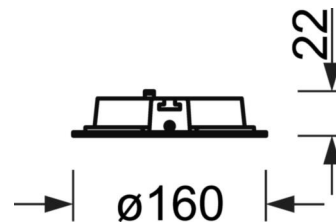

встраиваемые даунлайты - рассеиватель опаловый - прямой широконаправленный свет

Корпус из алюминия, отлитого под давлением, лакировка для эффективного пассивного охлаждения, с крепежными пружинами для установки и сборки без инструментов, подходит для потолков толщиной 10-20мм. Цвет корпуса белый стандартный для электротехники RAL 9016; Прямой, мягкий широкий свет через опаловый рассеиватель; Встроенный светодиодный драйвер (заменяемый) соединен проводкой со светильником до эксплуатационной готовности. Подключение к сети через присоединительный провод длиной 1,0м, 4x0,75мм².

Оптика

Оснастка	LED, цветопередача/оттенок света CRI ≥ 80 / 4000K
Допуск для координаты цветности (MacAdam)	3SDCM
Фотобиологическая безопасность (светильник)	RGO
Номинальный световой поток	1571lm
Срок службы LED	60000h L80/B50 (Tq 25°C), 100000h L70/B50 (Tq 25°C), 50000h L80/B50 (Tq 35°C)
светоотдача светильников	94lm/W
Угол излучения	110°
UGR поп./вдоль	29.3 / 29.3

Механика

цвет корпуса	белый стандартный для электротехники RAL 9016
размеры (LxWxH/ДxН)	160mm x 22mm
Глубина	22mm
Потолочная система	потолки с вырезами (AD)
вырез в потолке (ДxШ/диам.)	145mm
глубина встройки	52mm [AD]
вес (нетто)	0.45kg
Вид монтажа	настенная установка отдельных светильников

DEEP-LINK

<https://www.regiolum.de/ru/article/37732106640>

Ссылка	LED 1600lm 840
ηLB	100 %
Φ ↓/↑	100 % / 0 %
UGR поп./вдоль	29.3 / 29.3

размеры

H	22 mm	Высота
D	160 mm	Диаметр
T	22 mm	Глубина
DA	145 mm	Сечение, диаметр
DS min	10 mm	Минимальная толщина потолка
DS max	20 mm	Максимальная толщина потолка
Et(AD)	52 mm	Минимальное расстояние от потолка (потолки с вырезом)
KL	97 mm	Длина головки светильника или коробки балласта
KB	43 mm	Ширина головки светильника или коробки балласта
KH	29 mm	Высота головки светильника или коробки балласта